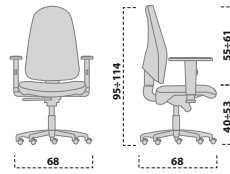

Advanced technology at the service of comfort, simple and linear design, adjustable-height back for total seat customisation make the collection suitable for all working office requirements.

Haute technologie au service du confort, design simple et linéaire, dossiers hauteurs différenciées, permettent à l'opérateur une pleine personnalisation du siège et rendent la gamme indiquée pour les fonctions du bureaux opérateurs.

FAST

3.OPERATIVE

operativa
operative chair

operativa con braccioli fissi tipo "bf"
operative chair with fixed armrests type "bf"

operativa con braccioli a T tipo "bh" con altezza regolabile
operative chair with adjustable-height T-armrests type "bh"