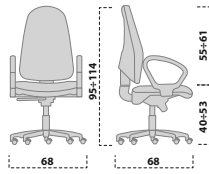

Advanced technology at the service of comfort, simple and linear design, adjustable-height back for total seat customisation make the collection suitable for all working office requirements.

Haute technologie au service du confort, design simple et linéaire, dossiers hauteurs différenciées, permettent à l'opérateur une pleine personnalisation du siège et rendent la gamme indiquée pour les fonctions du bureaux opérateurs.

FAST

3.OPERATIVE

operativa
operative chair

operativa con braccioli fissi tipo "bf"
operative chair with fixed armrests type "bf"

operativa con braccioli a T tipo "bh" con altezza regolabile
operative chair with adjustable-height T-armrests type "bh"