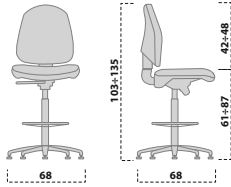

sgabello
stool