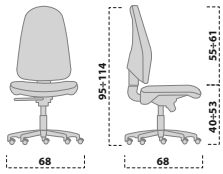

Advanced technology at the service of comfort, simple and linear design, adjustable-height back for total seat customisation make the collection suitable for all working office requirements.

Haute technologie au service du confort, design simple et linéaire, dossiers hauteurs différenciées, permettent à l'opérateur une pleine personnalisation du siège et rendent la gamme indiquée pour les fonctions du bureaux opérateurs.

FAST

3.OPERATIVE

operativa
operative chair

operativa con braccioli fissi tipo "bf"
operative chair with fixed armrests type "bf"

operativa con braccioli a T tipo "bh" con altezza regolabile
operative chair with adjustable-height T-armrests type "bh"